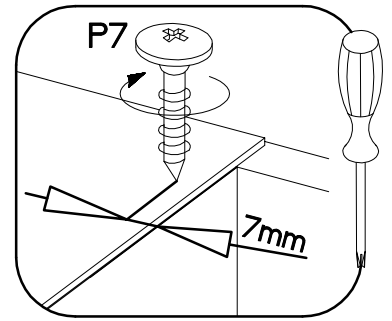

**60 DP/DK/DPS/DKS-2100**

max. 10kg  
 KUH.30002  
 KUH.40007  
 KUH.40008

Ersatzteil Nummer	Dimension
KUH.10293	2095x550x16
KUH.10294	2095x550x16
KUH.30002 x3	566x430x16
KUH.40007	567x485x16
KUH.40008 x3	567x485x16
KUH.60234	681x585x2,5
KUH.60235	603x585x2,5
KUH.60236	708x585x2,5
KUH.90015	599x95x16

A 16	B 16	E1 16	E9 2	F2 4	HG 5	
J 12	L2 8	L25 1	O 1	P4 2	P5 12	P7 15-20

1

6.5x48x16	+8x30mm
	
F2	A
4	16

2

6,4 x 50mm

3

6,4 x 50mm

60 DP-2100 2F

60 DPS-2100 1F 3S

4

60 DK-2100 2F

60 DKS-2100 1F 3S

5

±3.0x20mm	
	L2
P7	8
15-20	

6

±4.0x45mm

P4

2

E9

2

7

±5/19mm

J

12