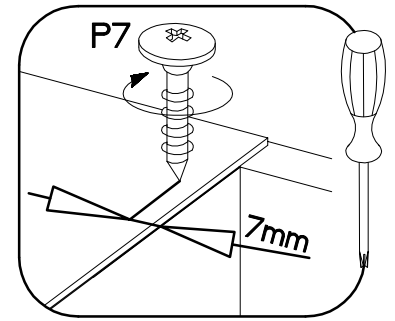

60 DP-2100 2F

60 DPS-2100 1F 3S