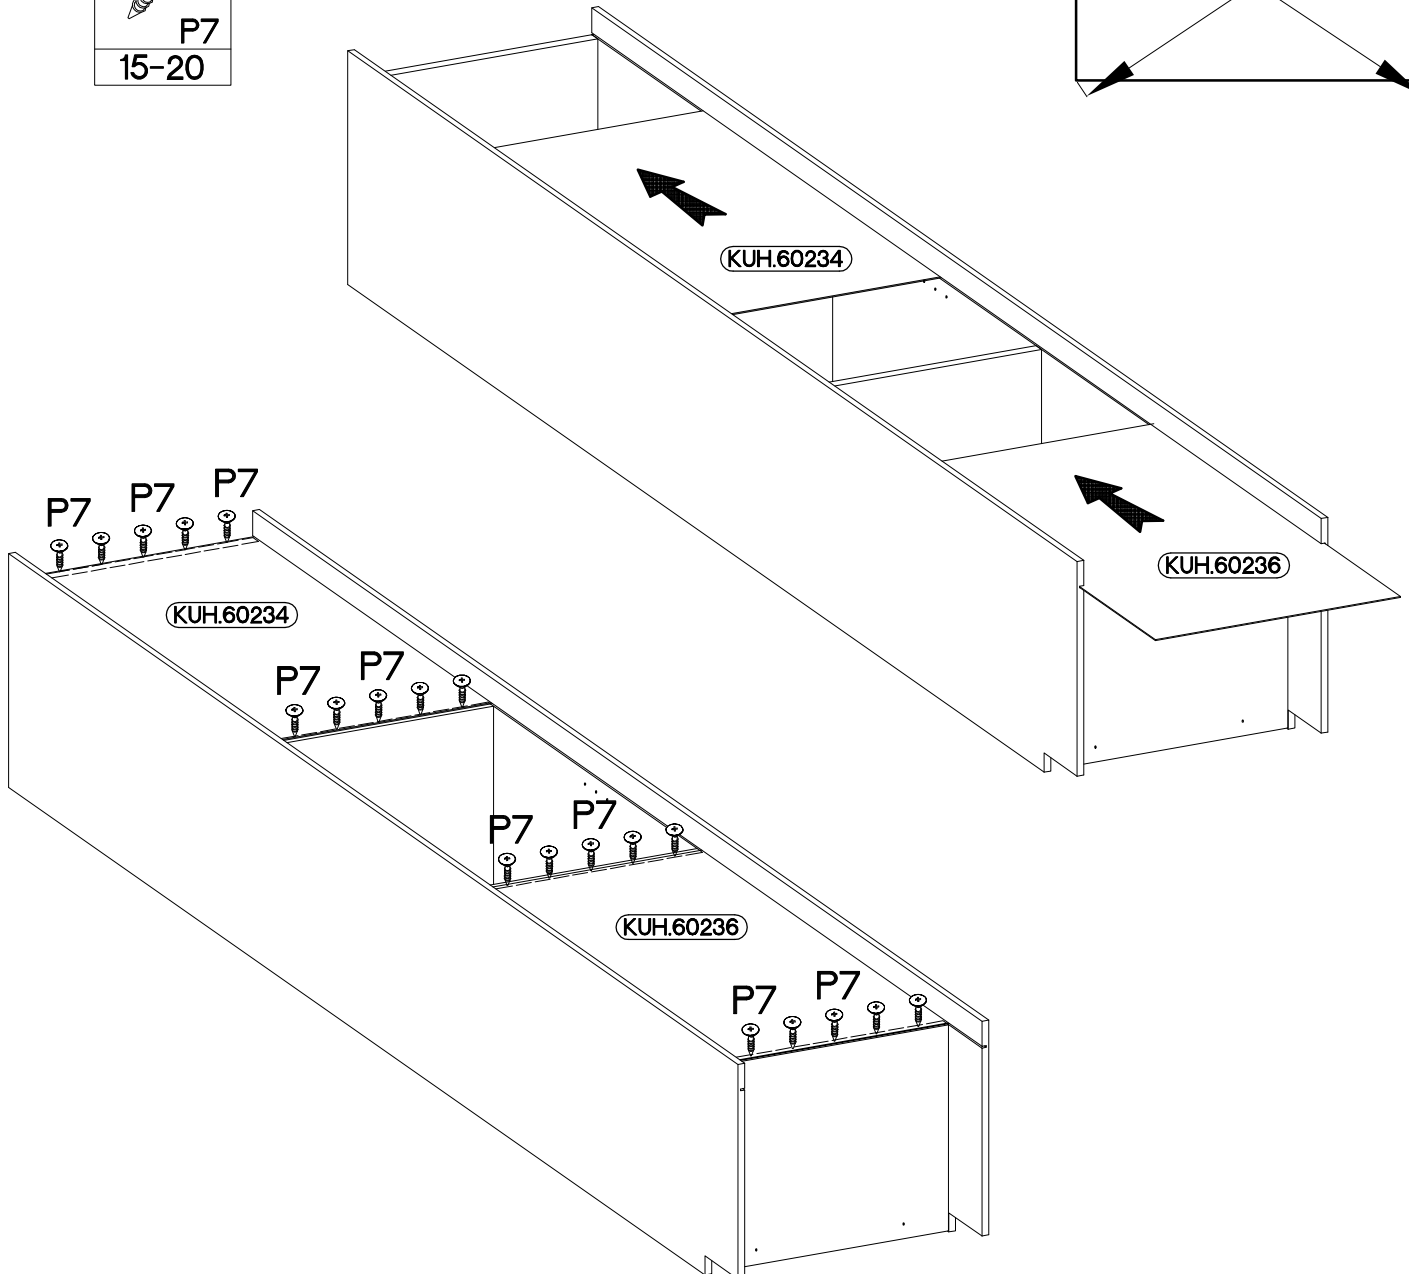

60 DP-2100 2F

60 DPS-2100 1F 3S

4