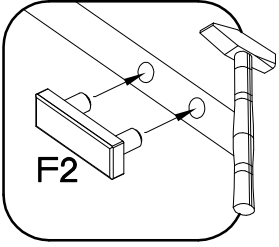

**60 DP/DK/DPS/DKS-2100**

max. 10kg  
 KUH.30002  
 KUH.40007  
 KUH.40008

Ersatzteil Nummer	Dimension
KUH.10293	2095x550x16
KUH.10294	2095x550x16
KUH.30002 x3	566x430x16
KUH.40007	567x485x16
KUH.40008 x3	567x485x16
KUH.60234	681x585x2,5
KUH.60235	603x585x2,5
KUH.60236	708x585x2,5
KUH.90015	599x95x16

A 16	B 16	E1 16	E9 2	F2 4	HG 5	
J 12	L2 8	L25 1	O 1	P4 2	P5 12	P7 15-20

1

6.5x48x16	+8x30mm
	
F2	A
4	16

2

6,4 x 50mm

3

6,4 x 50mm

60 DP-2100 2F

P4

2

E9

2

7

±5/19mm

J

12