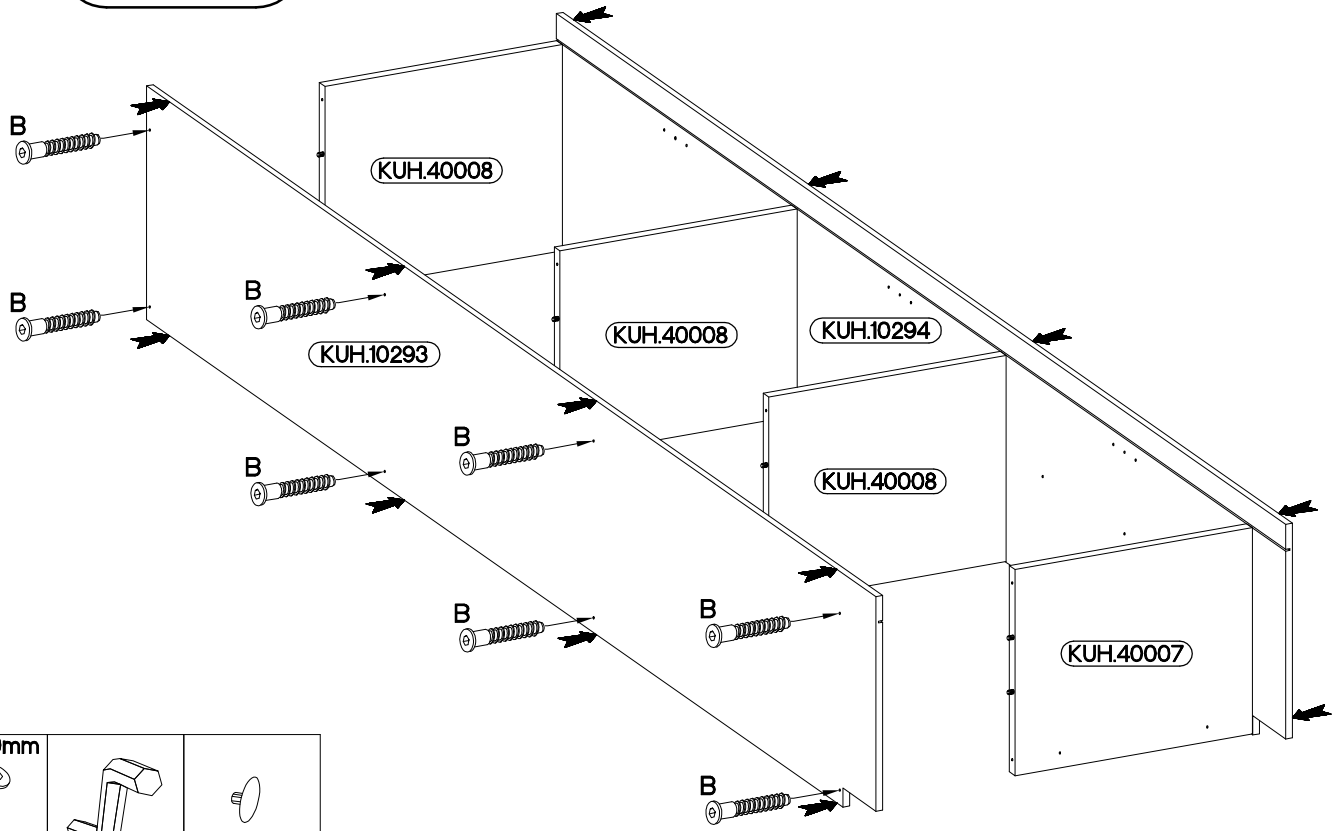

**60 DP/DK/DPS/DKS-2100**

max. 10kg  
 KUH.30002  
 KUH.40007  
 KUH.40008

Ersatzteil Nummer	Dimension
KUH.10293	2095x550x16
KUH.10294	2095x550x16
KUH.30002 x3	566x430x16
KUH.40007	567x485x16
KUH.40008 x3	567x485x16
KUH.60234	681x585x2,5
KUH.60235	603x585x2,5
KUH.60236	708x585x2,5
KUH.90015	599x95x16

A 16	B 16	E1 16	E9 2	F2 4	HG 5	
J 12	L2 8	L25 1	O 1	P4 2	P5 12	P7 15-20

1

6.5x48x16	+8x30mm
	
F2	A
4	16

2

6,4 x 50mm

3

6,4 x 50mm

60 DP-2100 2F