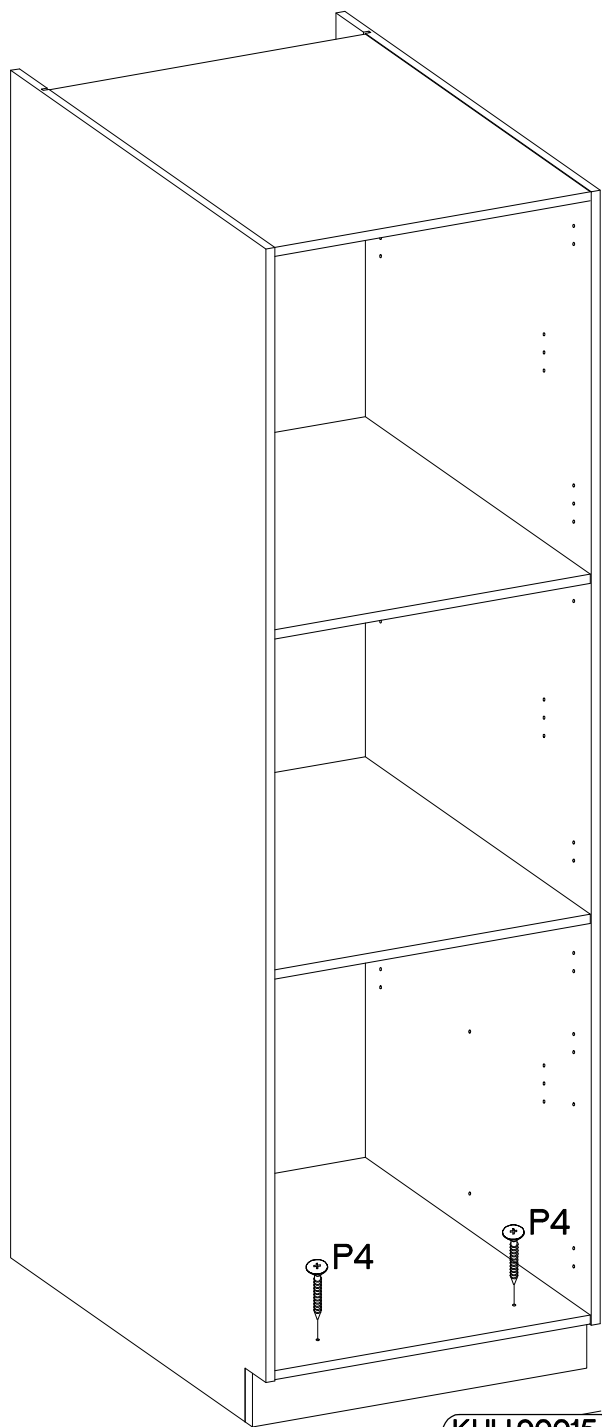

**60 DP/DK/DPS/DKS-2100**

max. 10kg  
 KUH.30002  
 KUH.40007  
 KUH.40008

Ersatzteil Nummer	Dimension
KUH.10293	2095x550x16
KUH.10294	2095x550x16
KUH.30002 x3	566x430x16
KUH.40007	567x485x16
KUH.40008 x3	567x485x16
KUH.60234	681x585x2,5
KUH.60235	603x585x2,5
KUH.60236	708x585x2,5
KUH.90015	599x95x16

A 16	B 16	E1 16	E9 2	F2 4	HG 5	
J 12	L2 8	L25 1	O 1	P4 2	P5 12	P7 15-20

1

6.5x48x16	+8x30mm
	
F2	A
4	16

2

6,4 x 50mm

3

6,4 x 50mm

60 DP-2100 2F

60 DPS-2100 1F 3S

4

60 DK-2100 2F

60 DKS-2100 1F 3S

5

±3.0x20mm	
	L2
P7	8
15-20	

6

±4.0x45mm

P4

2

E9

2

7

±5/19mm

J

12