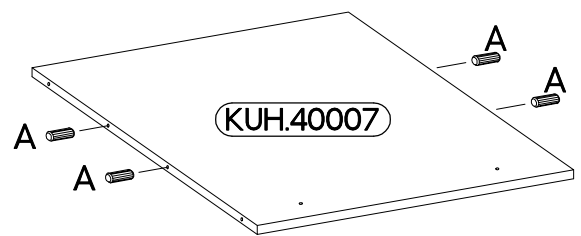

**60 DP/DK/DPS/DKS-2100**

max. 10kg  
 KUH.30002  
 KUH.40007  
 KUH.40008

Ersatzteil Nummer	Dimension
KUH.10293	2095x550x16
KUH.10294	2095x550x16
KUH.30002 x3	566x430x16
KUH.40007	567x485x16
KUH.40008 x3	567x485x16
KUH.60234	681x585x2,5
KUH.60235	603x585x2,5
KUH.60236	708x585x2,5
KUH.90015	599x95x16

A 16	B 16	E1 16	E9 2	F2 4	HG 5	
J 12	L2 8	L25 1	O 1	P4 2	P5 12	P7 15-20

1

6.5x48x16	+8x30mm
	
F2	A
4	16

2

6,4 x 50mm

3

6,4 x 50mm

60 DP-2100 2F