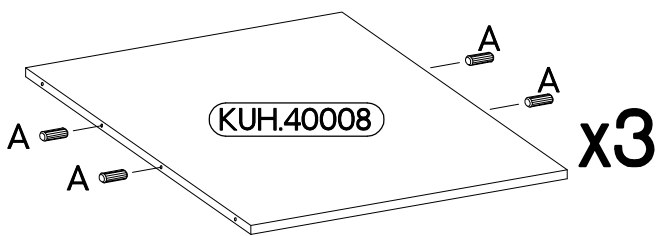

**60 DP/DK/DPS/DKS-2100**

max. 10kg  
 KUH.30002  
 KUH.40007  
 KUH.40008

Ersatzteil Nummer	Dimension
KUH.10293	2095x550x16
KUH.10294	2095x550x16
KUH.30002 x3	566x430x16
KUH.40007	567x485x16
KUH.40008 x3	567x485x16
KUH.60234	681x585x2,5
KUH.60235	603x585x2,5
KUH.60236	708x585x2,5
KUH.90015	599x95x16

A 16	B 16	E1 16	E9 2	F2 4	HG 5	
J 12	L2 8	L25 1	O 1	P4 2	P5 12	P7 15-20

1

6.5x48x16	+8x30mm
	
F2	A
4	16

2

6,4 x 50mm

3

6,4 x 50mm

60 DP-2100 2F