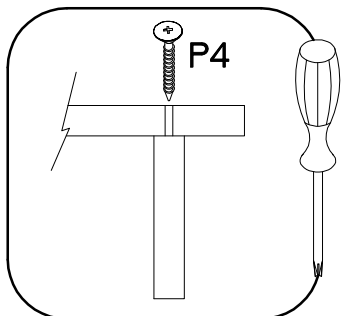

**60 DP/DK/DPS/DKS-2100**

max. 10kg  
 KUH.30002  
 KUH.40007  
 KUH.40008

Ersatzteil Nummer	Dimension
KUH.10293	2095x550x16
KUH.10294	2095x550x16
KUH.30002 x3	566x430x16
KUH.40007	567x485x16
KUH.40008 x3	567x485x16
KUH.60234	681x585x2,5
KUH.60235	603x585x2,5
KUH.60236	708x585x2,5
KUH.90015	599x95x16

A 16	B 16	E1 16	E9 2	F2 4	HG 5	
J 12	L2 8	L25 1	O 1	P4 2	P5 12	P7 15-20

1

6.5x48x16	+8x30mm
	
F2	A
4	16

2

6,4 x 50mm

3

6,4 x 50mm

60 DP-2100 2F

60 DPS-2100 1F 3S

4

60 DK-2100 2F

60 DKS-2100 1F 3S

5

±3.0x20mm	
	L2
P7	8
15-20	

6

±4.0x45mm

P4

2

E9

2

7

±5/19mm

J

12