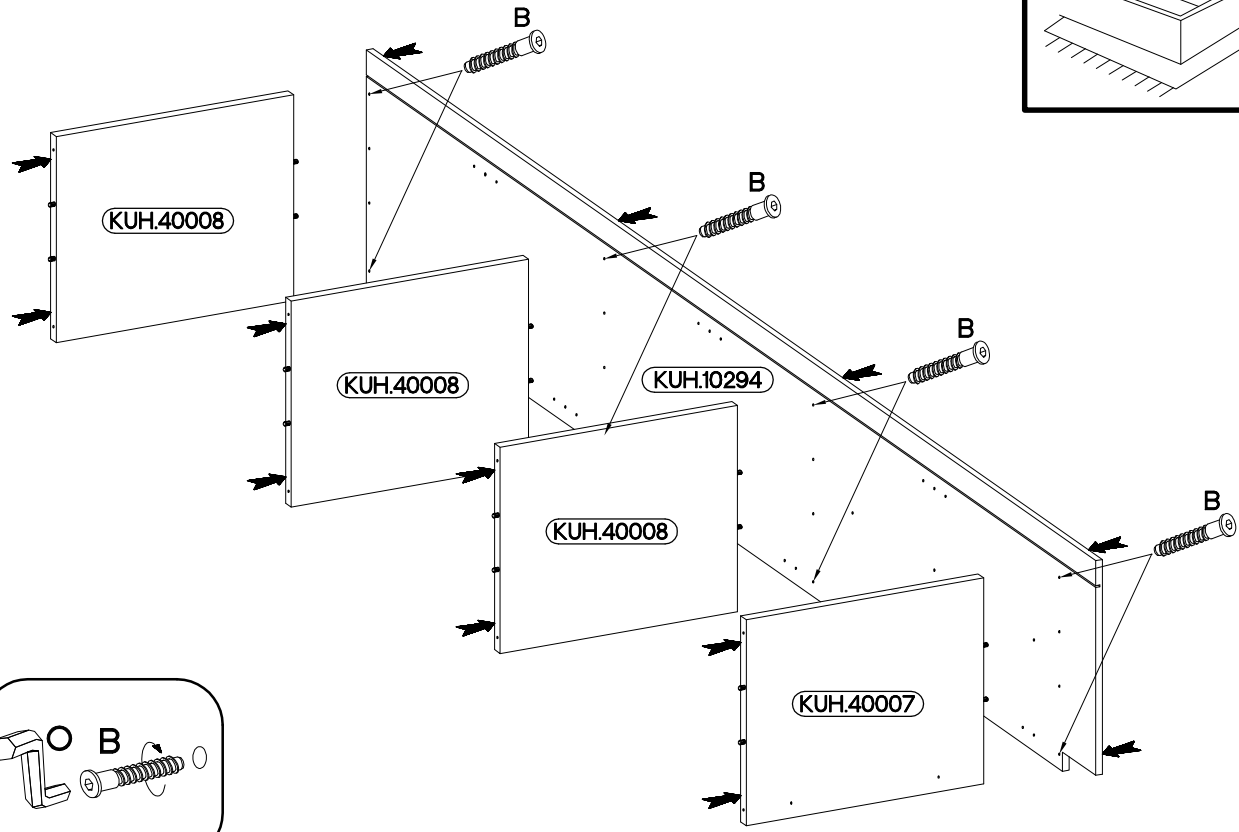

**60 DP/DK/DPS/DKS-2100**

max. 10kg  
 KUH.30002  
 KUH.40007  
 KUH.40008

Ersatzteil Nummer	Dimension
KUH.10293	2095x550x16
KUH.10294	2095x550x16
KUH.30002 x3	566x430x16
KUH.40007	567x485x16
KUH.40008 x3	567x485x16
KUH.60234	681x585x2,5
KUH.60235	603x585x2,5
KUH.60236	708x585x2,5
KUH.90015	599x95x16

A 16	B 16	E1 16	E9 2	F2 4	HG 5	
J 12	L2 8	L25 1	O 1	P4 2	P5 12	P7 15-20

1

6.5x48x16	+8x30mm
	
F2	A
4	16

2

6,4 x 50mm

3

6,4 x 50mm

60 DP-2100 2F