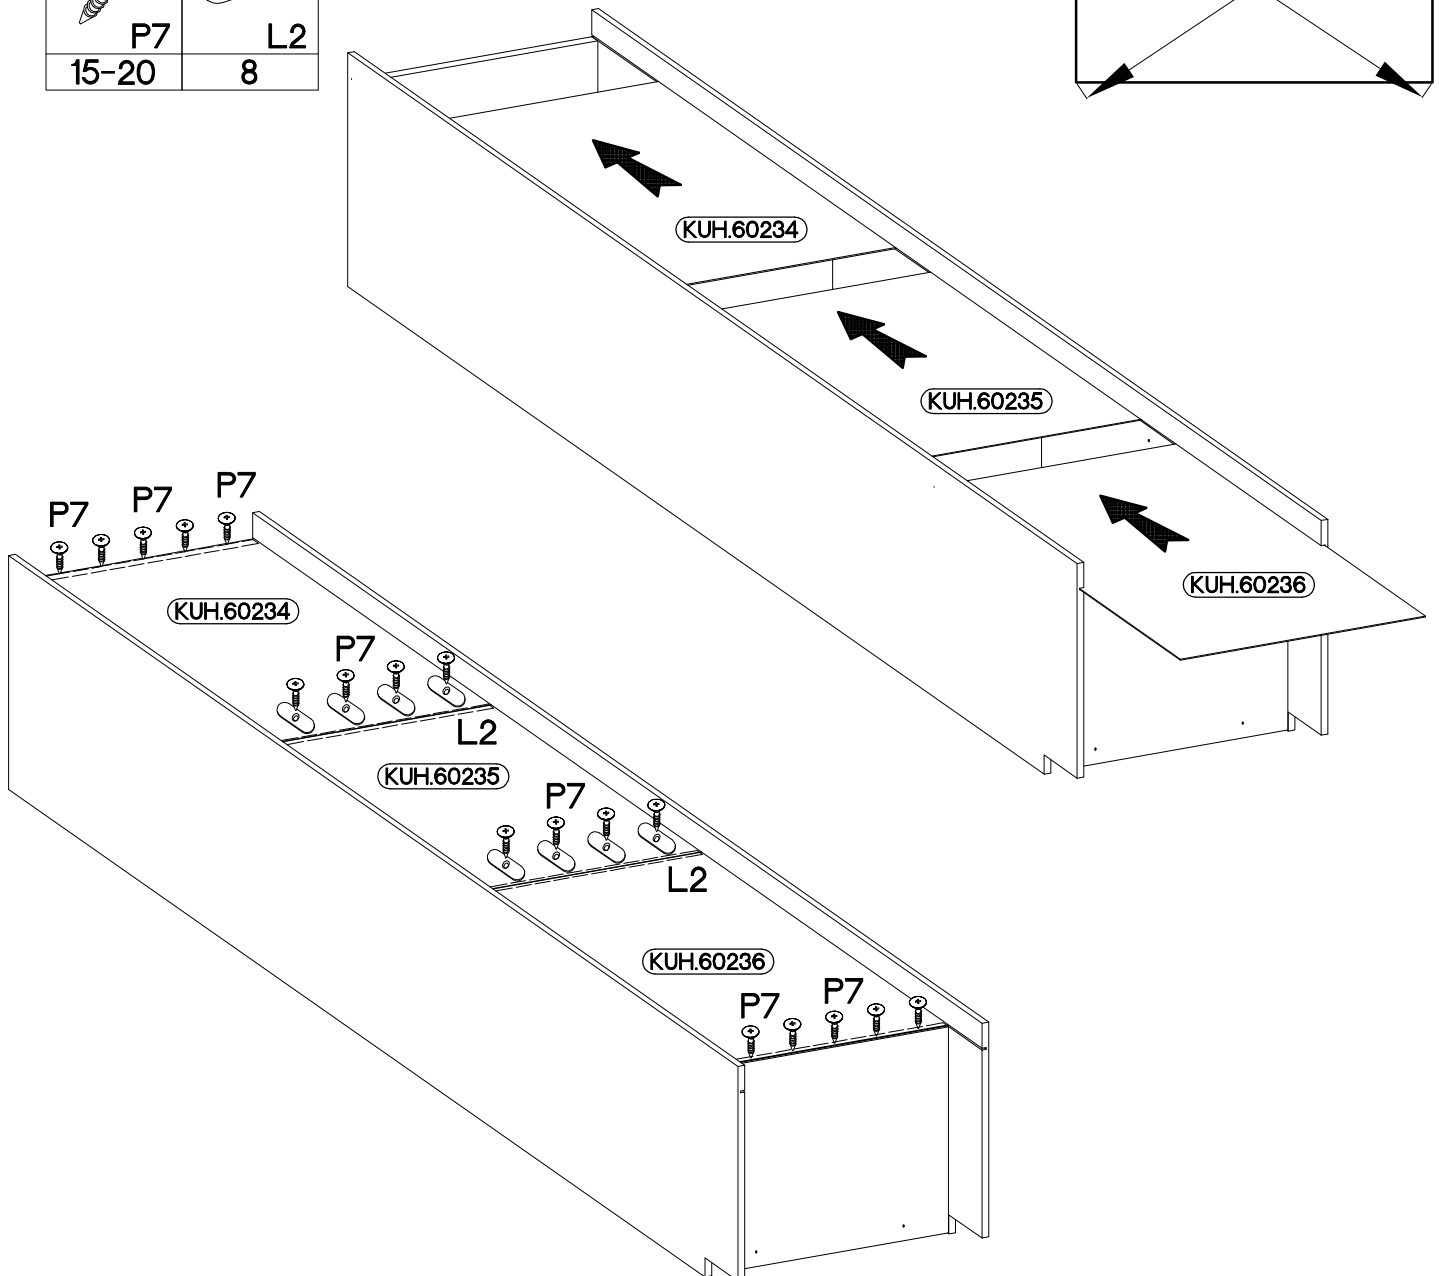

**60 DP/DK/DPS/DKS-2100**

max. 10kg  
 KUH.30002  
 KUH.40007  
 KUH.40008

Ersatzteil Nummer	Dimension
KUH.10293	2095x550x16
KUH.10294	2095x550x16
KUH.30002 x3	566x430x16
KUH.40007	567x485x16
KUH.40008 x3	567x485x16
KUH.60234	681x585x2,5
KUH.60235	603x585x2,5
KUH.60236	708x585x2,5
KUH.90015	599x95x16

60 DPS-2100 1F 3S

4

60 DK-2100 2F

60 DKS-2100 1F 3S

5

±3.0x20mm	
	L2
P7	8
15-20	

6

±4.0x45mm